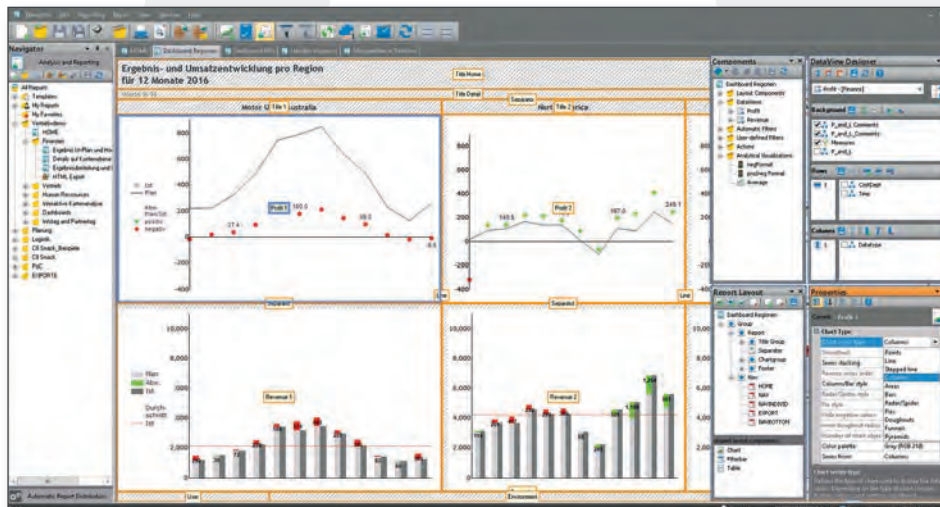

Cockpit

cubeware

Visualisierung & Planung

Verteilung

Das Designer-Frontend in der Cubeware Solutions Plattform C8

- Hochfunktionaler und einfach bedienbarer Berichtsdesigner
- Berichtserstellung für alle Cubeware Frontends
- Analyse, Planung, Dashboarding und Reporting in EINEM Tool
- Applikationsfähiges Frontend für Entscheider, Planer und Power User
- Organisierte Planung durch individuelle Workflows, Ad-hoc-Simulation und einfache Datenerfassung
- EIN Bericht für Windows, Web, Mobile und Snack
- Integration relationaler und multidimensionaler Datenbanken (RDBMS, OLAP, MDX, SAP)
- Relevante Informationen erhalten, kommentieren und teilen (online & offline)
- Kollaboration und Sicherheit im Planungs- und Reportingprozess durch C8 Server

CSP C8

Skalierbare BI-Lösungen für alle Anforderungen!

Unsere leistungsstarke BI-Plattform CSP C8 passt sich flexibel Ihren Anforderungen und Vorsystemen an:

→ **C8 Cockpit / Consumer / Viewer**
Frontend für alle Benutzer-Typen

→ **C8 Mobile Consumer / Viewer**
Native Mobile App für iOS und Windows 10

→ **C8 Snack**
Reporting on Demand via Messenger oder C8 Mobile

→ **C8 Server**
Zentrales Trägersystem

- **Editionen**
Tragfähigkeit und Funktionalität – passend zu Ihrer BI Applikation