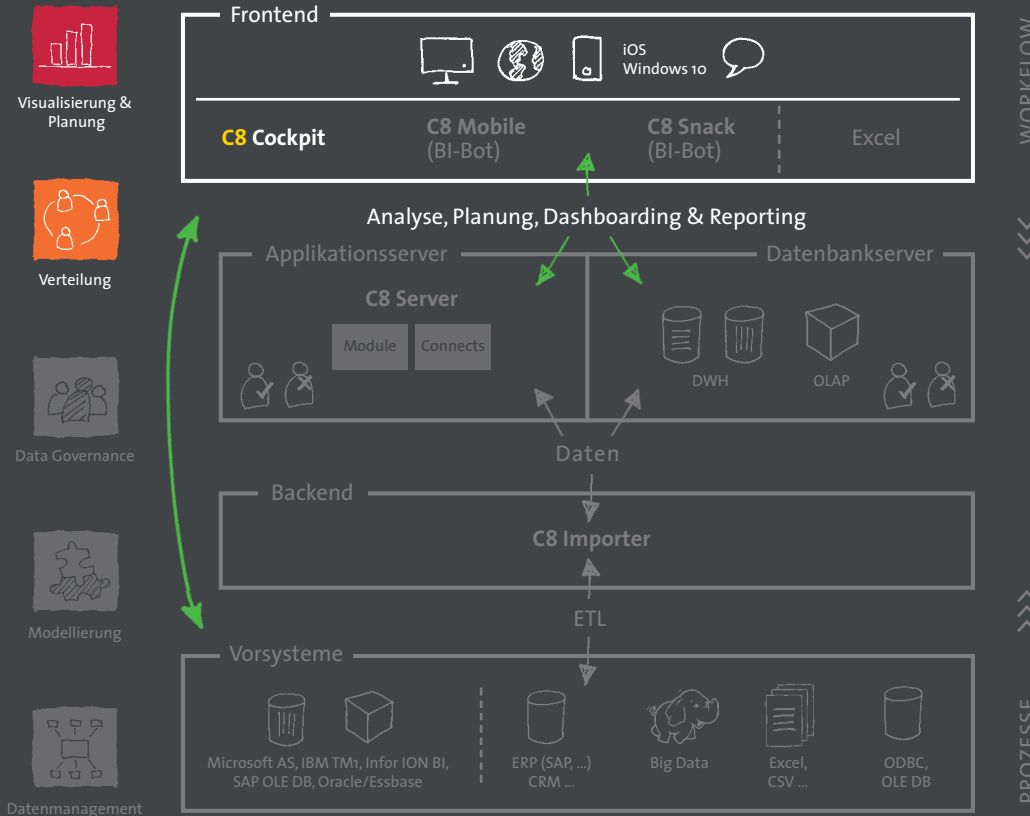

Cockpit

cubeware

Visualisierung & Planung

Verteilung

Das Designer-Frontend in der Cubeware Solutions Plattform C8

- Hochfunktionaler und einfach bedienbarer Berichtsdesigner
- Berichtserstellung für alle Cubeware Frontends
- Analyse, Planung, Dashboarding und Reporting in EINEM Tool
- Applikationsfähiges Frontend für Entscheider, Planer und Power User
- Organisierte Planung durch individuelle Workflows, Ad-hoc-Simulation und einfache Datenerfassung
- EIN Bericht für Windows, Web, Mobile und Snack
- Integration relationaler und multidimensionaler Datenbanken (RDBMS, OLAP, MDX, SAP)
- Relevante Informationen erhalten, kommentieren und teilen (online & offline)
- Kollaboration und Sicherheit im Planungs- und Reportingprozess durch C8 Server

CSP C8

Skalierbare BI-Lösungen für alle Anforderungen!

Unsere leistungsstarke BI-Plattform CSP C8 passt sich flexibel Ihren Anforderungen und Vorsystemen an:

→ **C8 Cockpit / Consumer / Viewer**
Frontend für alle Benutzer-Typen

→ **C8 Mobile Consumer / Viewer**
Native Mobile App für iOS und Windows 10

→ **C8 Snack**
Reporting on Demand via Messenger oder C8 Mobile

→ **C8 Server**
Zentrales Trägersystem

- **Editionen**
Tragfähigkeit und Funktionalität – passend zu Ihrer BI Applikation