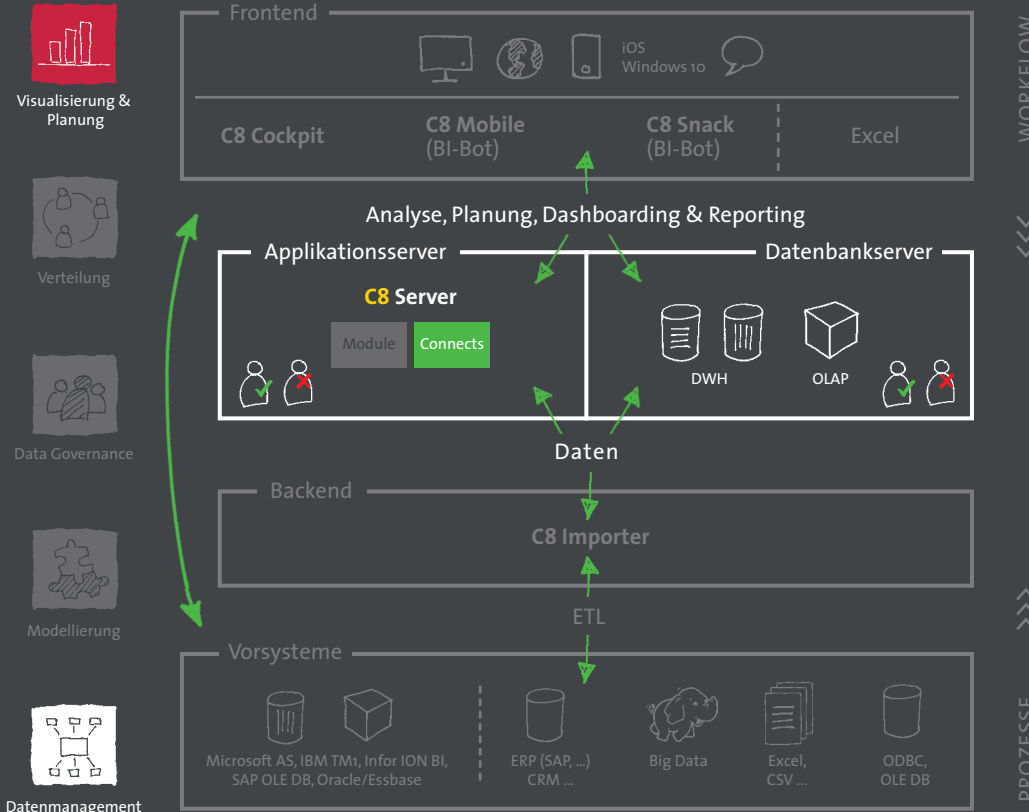

Server (Connects)

Visualisierung &
Planung

Datenmanagement

Die Schnittstellen in der Cubeware Solutions Platform C8

- Lesen und Schreiben – relational und multidimensional
- Standardisierte Verbindungen für diverse Datenquellen/-ziele (OLAP/RDBMS)
 - Microsoft Analysis Services, IBM TM1, Infor ION BI, Oracle Hyperion Essbase und OLE DB for OLAP
 - Microsoft Excel, TXT, CSV
 - OLE DB/ODBC
 - MDX
 - SAP Connect
- Verwendung in allen Client-Produkten (ETL, Datenmanagement, Frontend)

CSP C8

Skalierbare BI-Lösungen für alle Anforderungen!

Unsere leistungsstarke BI-Plattform CSP C8 passt sich flexibel Ihren Anforderungen und Vorsystemen an:

- **C8 Cockpit / Consumer / Viewer**
Frontend für alle Benutzer-Typen
- **C8 Mobile Consumer / Viewer**
Native Mobile App für iOS und Windows 10
- **C8 Snack**
Reporting on Demand via Messenger oder C8 Mobile
- **C8 Server**
Zentrales Trägersystem

- **Editionen**
Tragfähigkeit und Funktionalität – passend zu Ihrer BI Applikation

- **Module**
Plan, Export, Maps

- **Connects**
Datenbankverbindung (SAP/RDBMS/OLAP)

- **C8 Importer**
Power-ETL-Tool

ATVISIO
CONSULT